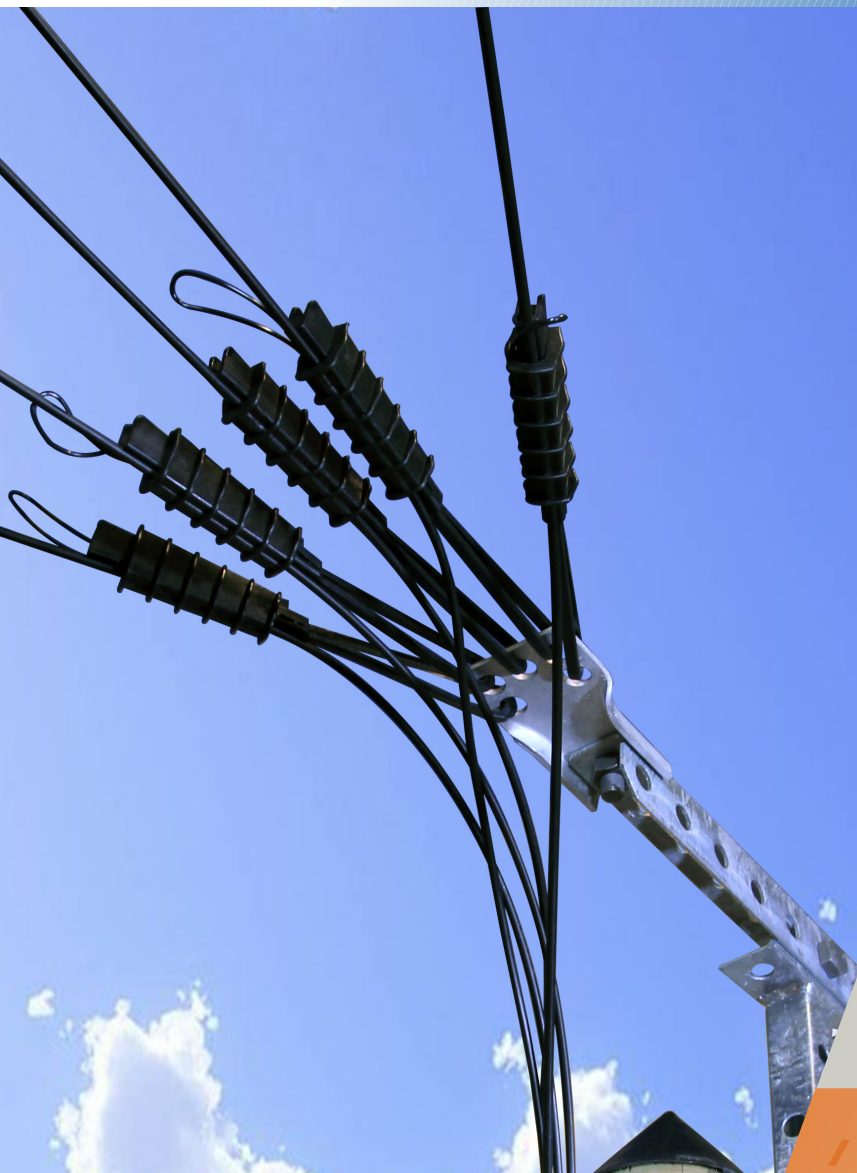

Armement pour poteaux Télécom Ferrure d'étoilement "5 trous"

FET

Capacité
augmentée!

✓ Nouveau modèle : raccordement
de 5 abonnés au lieu de 4

✓ Conforme à l'annexe D4 "Cahier
des charges applicable dans
le cadre des offres d'Accès aux
Installations Aériennes d'Orange"

MALICO®

Hardware for telecom poles

5 drop anchorings fitting for crossarm

FET

Improved
Capacity !

// New model : to fit up to 5 cable drop dead-end clamps instead of 4

// In accordance with Orange specification (Annex D4)