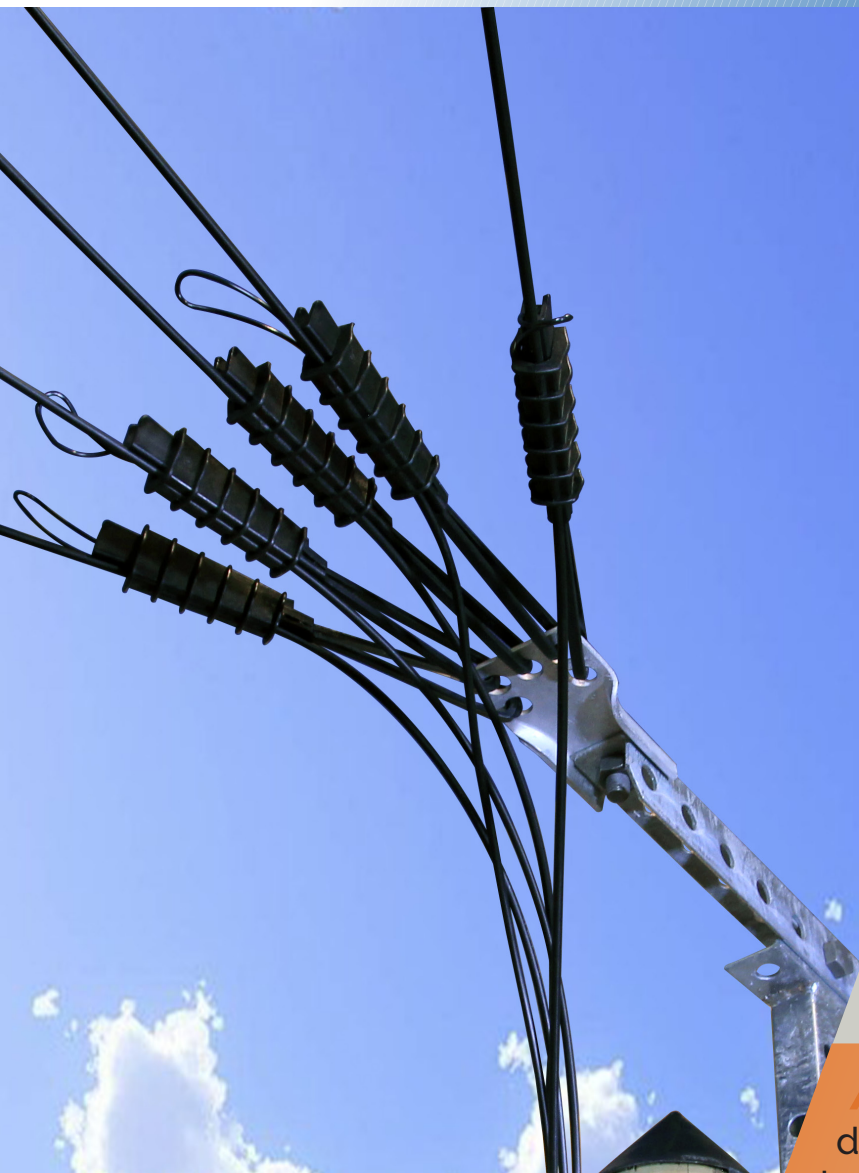

Armement pour poteaux Télécom Ferrure d'étoilement "5 trous"

FET

Capacité
augmentée!

✓ Nouveau modèle : raccordement
de 5 abonnés au lieu de 4

✓ Conforme à l'annexe D4 "Cahier
des charges applicable dans
le cadre des offres d'Accès aux
Installations Aériennes d'Orange"

MALICO®

Hardware for telecom poles

5 drop anchorings fitting for crossarm

FET

Improved
Capacity !

// New model : to fit up to 5 cable drop dead-end clamps instead of 4

// In accordance with Orange specification (Annex D4)