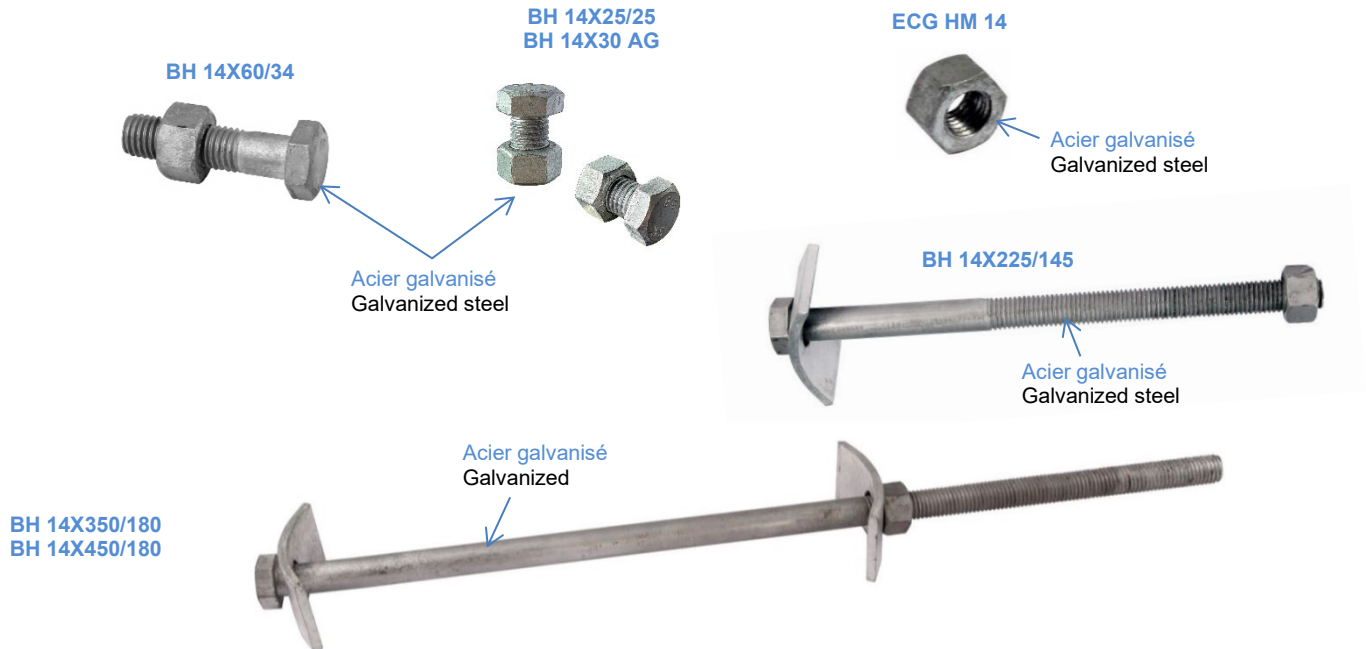

BOULONS ET ÉCROU BOLTS AND NUT BH - ECG

Code	Reference	Composition			Utilisation Use	Cond Packing
		Vis/Screw	Écrou/Nut	Plaque/Plate		
P10083415	BH 14X25/25	1 HM 14-25	1 HM14N	-	Boulon d'Assemblage Assembly bolt	100
P077046002	BH 14X30 AG	1 HM 14-30	1 HM14N	-	Boulon d'Assemblage Assembly bolt	100
P10088867	BH 14X60/34	1 HM 14-60	1 HM14N	-	Boulon d'Assemblage Assembly bolt	50
P10083410	BH 14X225/145	1 HM 14-225/145	1 HM14N	1 70x35x5	Boulon de fixation Fastening bolt	25
P10083412	BH 14X350/180	1 HM 14x350/180	1 HM14N	2 70x35x5	Boulon de moisage Spacing bolt	1
P10083413	BH 14X450/180	1 HM 14x450/180	1 HM14N	2 70x35x5	Boulon de moisage Spacing bolt	1

Code	Reference	Cond/Packing
P10083417	ECG HM 14	1

Nota : les caractéristiques techniques sont données à titre indicatif et peuvent être modifiées sans préavis – Photos non contractuelles.
The characteristics are given for information and can be changed without prior notice. Photos for illustration only.