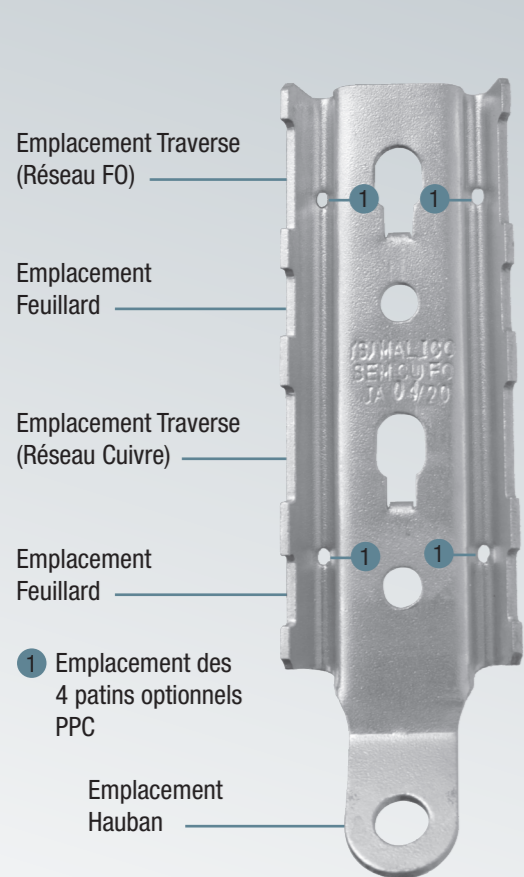

SEM CU FO

Semelle double traverse

/ Polyvalente et universelle

Une seule ferrure permet d'installer jusqu'à 2 traverses sur poteau télécom en bois, acier ou composite. Option patins de protection PPC. Patte d'accrochage de hauban.

/ Solution économique et rapide

Remplace l'installation de 2 semelles ou 2 consoles. Ecart fixe de 100 mm entre les traverses.

/ Facilitateur de déploiement de vos réseaux télécoms aériens !

SEMT8

Semelle-traverse

/ Traverse **compacte** à 8 trous sur la face horizontale, adaptée aux zones rurales.

/ **Solution économique et rapide** à installer sur tout poteau télécom en bois, acier ou composite.

PPC

Le patin malin

La semelle double traverse SEM CU FO et la semelle-traverse SEMT8 ont été conçues pour une installation sur poteaux composites.

Le montage de 4 patins PPC en élastomère dans les trous prévus à cet effet 1 assure la protection du revêtement des poteaux composites et un maintien anti-rotation de la semelle.