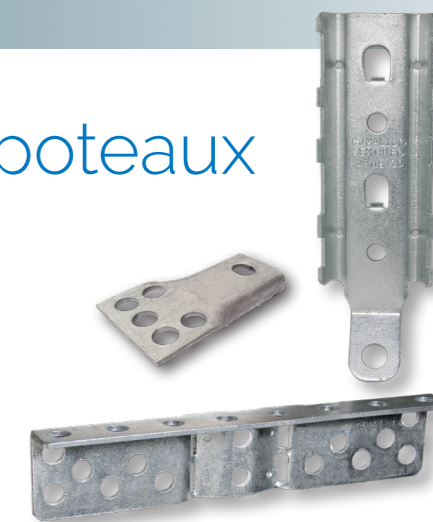

La semelle double traverse SEM CU FO et la semelle-traverse SEMT8 ont été conçues pour une installation sur poteaux composites.

Le montage de 4 patins PPC en élastomère dans les trous prévus à cet effet 1 assure la protection du revêtement des poteaux composites et un maintien anti-rotation de la semelle.

FET

Ferrure d'étoilement

/ Nouveau modèle permettant la distribution en parapluie jusqu'à 5 clients au lieu de 4.

/ Fixation en extrémité de traverse avec un boulon d'assemblage BH 14x25/25.

Sur poteau acier ou composite, assemblage par deux boulons BH 14x25/25 et fixation avec seulement deux bandes de feuillard.

Semelles MALICO

/ Semelle double traverse **SEM CU FO**

Pratique

Gain de temps moins
de feullards et de
tirefonds à installer

Solution économique

/ Semelle-traverse **SEMT8**

Produit compact

 Ces nouveaux produits sont
aussi compatibles avec les
poteaux composites grâce aux
patins optionnels PPC

Armements de poteaux télécoms

MALICO®