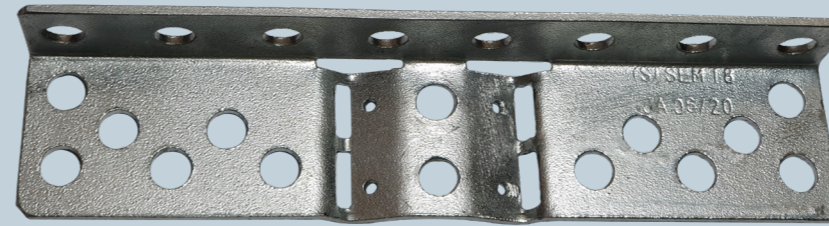

SEM CU FO

Semelle double traverse

/ Polyvalente et universelle

Une seule ferrure permet d'installer jusqu'à 2 traverses sur poteau télécom en bois, acier ou composite. Option patins de protection PPC. Patte d'accrochage de hauban.

/ Solution économique et rapide

Remplace l'installation de 2 semelles ou 2 consoles. Ecart fixe de 100 mm entre les traverses.

/ Facilitateur de déploiement de vos réseaux télécoms aériens !

SEMT8

Semelle-traverse

/ Traverse **compacte** à 8 trous sur la face horizontale, adaptée aux zones rurales.

/ **Solution économique et rapide** à installer sur tout poteau télécom en bois, acier ou composite.

PPC

Le patin malin

La semelle double traverse SEM CU FO et la semelle-traverse SEMT8 ont été conçues pour une installation sur poteaux composites.

Le montage de 4 patins PPC en élastomère dans les trous prévus à cet effet 1 assure la protection du revêtement des poteaux composites et un maintien anti-rotation de la semelle.