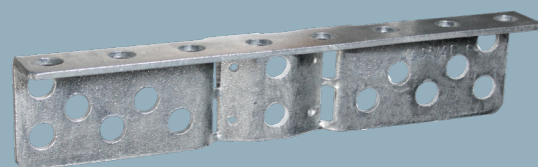

La semelle double traverse SEM CU FO et la semelle-traverse SEMT8 ont été conçues pour une installation sur poteaux composites.

Le montage de 4 patins PPC en élastomère dans les trous prévus à cet effet 1 assure la protection du revêtement des poteaux composites et un maintien anti-rotation de la semelle.

FET

Ferrure d'étoilement

/ Nouveau modèle permettant la distribution en parapluie jusqu'à 5 clients au lieu de 4.

/ Fixation en extrémité de traverse avec un boulon d'assemblage BH 14x25/25.

Sur poteau acier ou composite, assemblage par deux boulons BH 14x25/25 et fixation avec seulement deux bandes de feuillard.

Sur poteau bois, deux boulons traversants suffisent pour l'assemblage et la fixation.

Sur poteau acier ou composite, fixation avec deux bandes de feuillard.

Sur poteau bois, fixation par un boulon traversant et un tirefond.

Semelles MALICO

/ Semelle double traverse **SEM CU FO**

Pratique

Gain de temps moins
de feullards et de
tirefonds à installer

Solution économique

/ Semelle-traverse **SEMT8**

Produit compact

 Ces nouveaux produits sont
aussi compatibles avec les
poteaux composites grâce aux
patins optionnels PPC