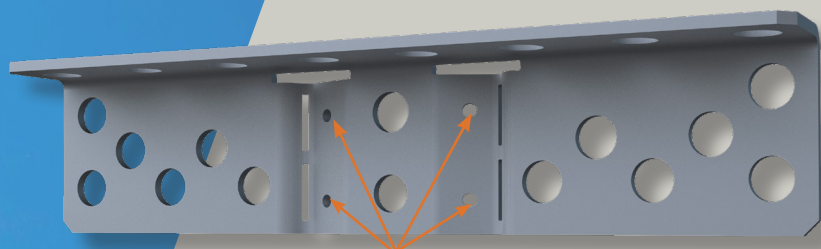

Armement pour poteaux Telecom Semelle traverse "8 trous"

SEMT8

Fixation

- par 2 feuillets 20x0,7 mm ou
- Avec 1 boulon traversant Ø 14 mm et 1 tirefond TH 12x80 ou VQ 13x100

Possibilité de fixer
4 patins de protection
élastomère Réf. PPC
pour poteau composite
en option

// Capacité maxi 6 câbles réseau,
8 raccordements

// Installation sur poteau télécom en
bois, acier ou composite

MALICO

450 rue Jacquard - ZI La Madeleine - B.P. 3127
27031 EVREUX CEDEX - FRANCE
contact@malico-telecom.com | www.malico-telecom.com
Tel. : +33 (0)2 32 23 35 60