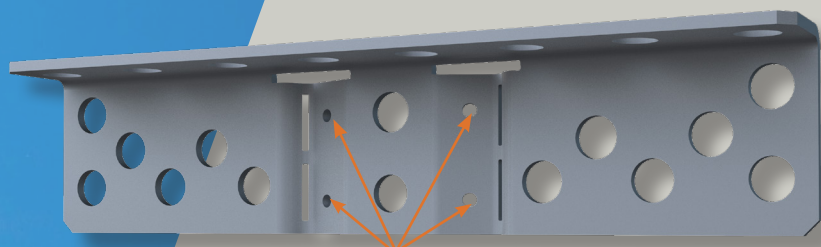

# Armement pour poteaux Telecom

## Semelle traverse "8 trous"

SEMT8

### Fixation

- par 2 feuillets 20 x 0,7 mm ou
- Avec 1 boulon traversant  $\varnothing$  14 mm et 1 tirefond VQ 12x80 ou VQ 13x100

Possibilité de fixer 4 patins de protection élastomère Réf. PPC pour poteau composite en option

// Capacité maxi 6 câbles réseau, 8 raccordements

// Installation sur poteau télécom en bois, acier ou composite