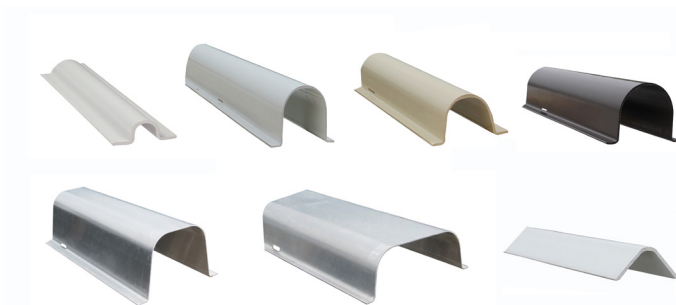

Dispositifs de protection pour câbles sur poteaux Protective spouts for cables vertically laid on poles GPC/GPT

Fixation

Par feuillard inox sur poteaux (GPT et GPC)
Par vis sur façade (GPC)

Fixing

With stainless steel straps on poles (GPT and GPC)
With screws on front walls (GPC)

Code	Ref.	Capacité Capacity Ø (mm)	L (mm)	L1 (mm)	L2 (mm)	Matière Material	Cond ^l Packing
10084943	GPC 12 12	12	2000	12	12	PVC Gris/Grey	20
10083048	GPC 12 12 I	12	2000	12	12	PVC Ivoire/Ivory	20
P977033004	GPC 35 35	35	2750	35	35	PVC Gris/Grey	10
P977033005	GPC 35 35 M	35	2750	35	35	PVC Marron/Brown	10
P977033006	GPC 35 35 I	35	2750	35	35	PVC Ivoire/Ivory	10
10084948	GPC 35 35 2M	35	2000	35	35	PVC Gris/Grey	10
P977033007	GPC 60 60	60	2750	60	60	PVC Gris/Grey	10
P977033008	GPC 60 60 M	60	2750	60	60	PVC Marron/Brown	10
P977033009	GPC 60 60 I	60	2750	60	60	PVC Ivoire/Ivory	10
10084949	GPC 60 60 2M	60	2000	60	60	PVC Gris/Grey	10
P977033010	GPC 90 90	90	2750	90	90	PVC Gris/Grey	5
P977033011	GPC 90 90 M	90	2750	90	90	PVC Marron/Brown	5
P977033012	GPC 90 90 I	90	2750	90	90	PVC Ivoire/Ivory	5
P977033013	GPC 120 120	120	2750	120	120	PVC Gris/Grey	5
P977033014	GPC 120 120 M	120	2750	120	120	PVC Marron/Brown	5
P977033015	GPC 120 120 I	120	2750	120	120	PVC Ivoire/Ivory	5
P977033016	GPC 140 50	140	2750	140	50	PVC Gris/Grey	5
P977033017	GPC 140 50 M	140	2750	140	50	PVC Marron/Brown	5
P977033018	GPC 140 50 I	140	2750	140	50	PVC Ivoire/Ivory	5
S2565014	GPC 35 35 ALU	35	2750	35	35	Aluminium	10
S2565016	GPC 60 60 ALU	60	2750	60	60	Aluminium	5
S2565018	GPC 90 90 ALU	90	2750	90	90	Aluminium	5
S2565020	GPC 140 50 ALU	140	2750	140	50	Aluminium	5
P977033001	GPT 30 30	7	2600	30	30	PVC Gris/Grey	10
P977033002	GPT 30 30 M	7	2600	30	30	PVC Marron/Brown	10
P977033003	GPT 30 30 I	7	2600	30	30	PVC Ivoire/Ivory	10