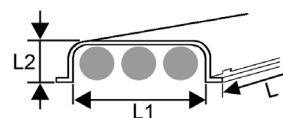

Dispositifs de protection pour câbles sur poteaux Protective spouts for cables vertically laid on poles GPC/GPT

Fixation

Par feuillard inox sur poteaux (GPT et GPC)
Par vis sur façade (GPC)

Fixing

With stainless steel straps on poles (GPT and GPC)
With screws on front walls (GPC)

Code	Ref.	Capacité Capacity Ø (mm)	L (mm)	L1 (mm)	L2 (mm)	Matière Material	Cond^l Packing
10084943	GPC 12 12	12	2000	12	12	PVC Gris/Grey	20
10083048	GPC 12 12 I	12	2000	12	12	PVC Ivoire/Ivory	20
P977033004	GPC 35 35	35	2750	35	35	PVC Gris/Grey	10
P977033005	GPC 35 35 M	35	2750	35	35	PVC Marron/Brown	10
P977033006	GPC 35 35 I	35	2750	35	35	PVC Ivoire/Ivory	10
10084948	GPC 35 35 2M	35	2000	35	35	PVC Gris/Grey	10
P977033007	GPC 60 60	60	2750	60	60	PVC Gris/Grey	10
P977033008	GPC 60 60 M	60	2750	60	60	PVC Marron/Brown	10
P977033009	GPC 60 60 I	60	2750	60	60	PVC Ivoire/Ivory	10
10084949	GPC 60 60 2M	60	2000	60	60	PVC Gris/Grey	10
P977033010	GPC 90 90	90	2750	90	90	PVC Gris/Grey	5
P977033011	GPC 90 90 M	90	2750	90	90	PVC Marron/Brown	5
P977033012	GPC 90 90 I	90	2750	90	90	PVC Ivoire/Ivory	5
P977033013	GPC 120 120	120	2750	120	120	PVC Gris/Grey	5
P977033014	GPC 120 120 M	120	2750	120	120	PVC Marron/Brown	5
P977033015	GPC 120 120 I	120	2750	120	120	PVC Ivoire/Ivory	5
P977033016	GPC 140 50	140	2750	140	50	PVC Gris/Grey	5
P977033017	GPC 140 50 M	140	2750	140	50	PVC Marron/Brown	5
P977033018	GPC 140 50 I	140	2750	140	50	PVC Ivoire/Ivory	5
S2565014	GPC 35 35 ALU	35	2750	35	35	Aluminium	10
S2565016	GPC 60 60 ALU	60	2750	60	60	Aluminium	5
S2565018	GPC 90 90 ALU	90	2750	90	90	Aluminium	5
S2565020	GPC 140 50 ALU	140	2750	140	50	Aluminium	5
P977033001	GPT 30 30	7	2600	30	30	PVC Gris/Grey	10
P977033002	GPT 30 30 M	7	2600	30	30	PVC Marron/Brown	10
P977033003	GPT 30 30 I	7	2600	30	30	PVC Ivoire/Ivory	10

GPC

GPC 140 50

GPT