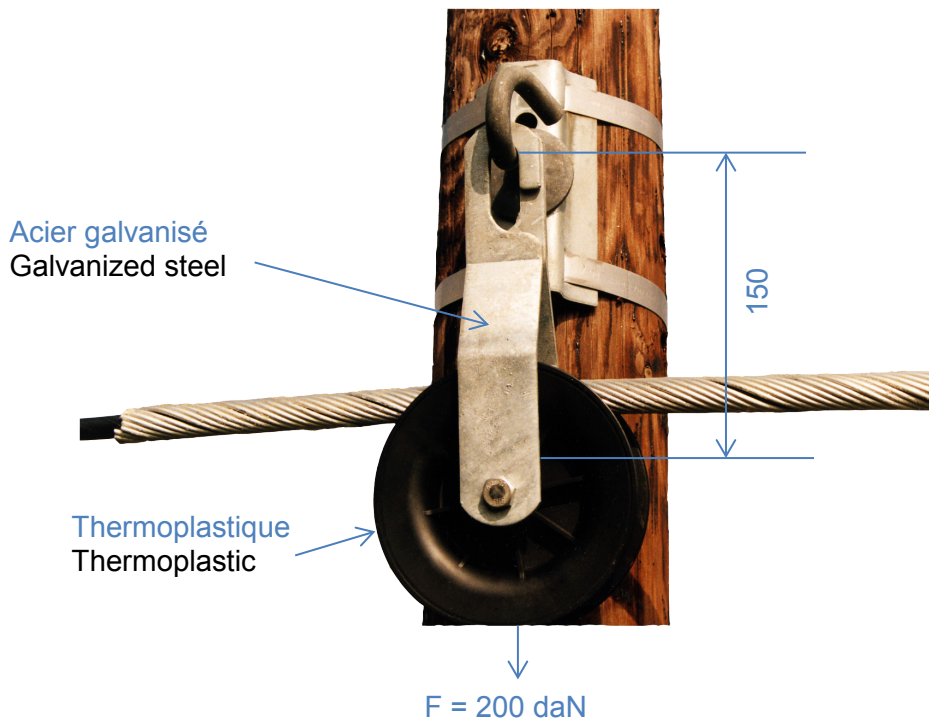

**POULIES DE DÉROULAGE À CROCHET  
RUNNING-OUT ROLLERS WITH HOOK**

Code SM-CI	Reference	Réa Pulley Ø (mm)	Largeur gorge Throat width (mm <sup>2</sup> )	Weight Poids (kg)	Cond <sup>t</sup> Packing
P077063013	<b>PO 200</b>	90	28	0,850	1