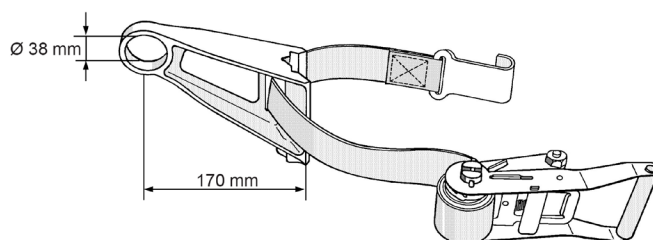

Console pour poteau support de poulie à sangle Pole bracket with strap for running-out roller CSP

Matière

1. Alliage d'aluminium haute résistance
2. Acier traité
3. Polyester.

Material

1. High strength aluminium alloy
2. Treated steel
3. Polyester.