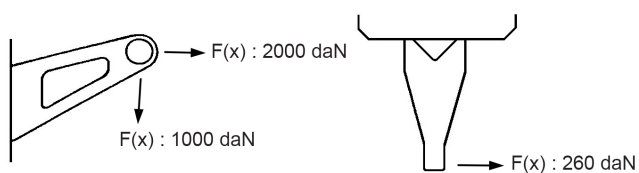

Console pour poteau support de poulie à sangle Pole bracket with strap for running-out roller CSP

Matière

1. Alliage d'aluminium haute résistance
2. Acier traité
3. Polyester.

Material

1. High strength aluminium alloy
2. Treated steel
3. Polyester.

Code	Reference	Cond' Packing	 (kg)
P077063004	CSP	1	2,090

Nota : les caractéristiques techniques sont données à titre indicatif et peuvent être modifiées sans préavis – Photos non contractuelles
The characteristics are given for information and can be changed without prior notice. Photos for illustration only