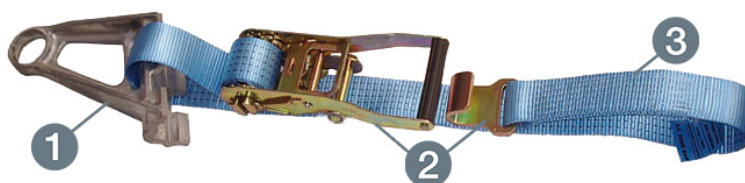

Console pour poteau support de poulie à sangle Pole bracket with strap for running-out roller CSP

Matière

1. Alliage d'aluminium haute résistance
2. Acier traité
3. Polyester.

Material

1. High strength aluminium alloy
2. Treated steel
3. Polyester.

Code	Reference	Cond' Packing	 (kg)
P077063004	CSP	1	2,090

Nota : les caractéristiques techniques sont données à titre indicatif et peuvent être modifiées sans préavis – Photos non contractuelles
The characteristics are given for information and can be changed without prior notice. Photos for illustration only