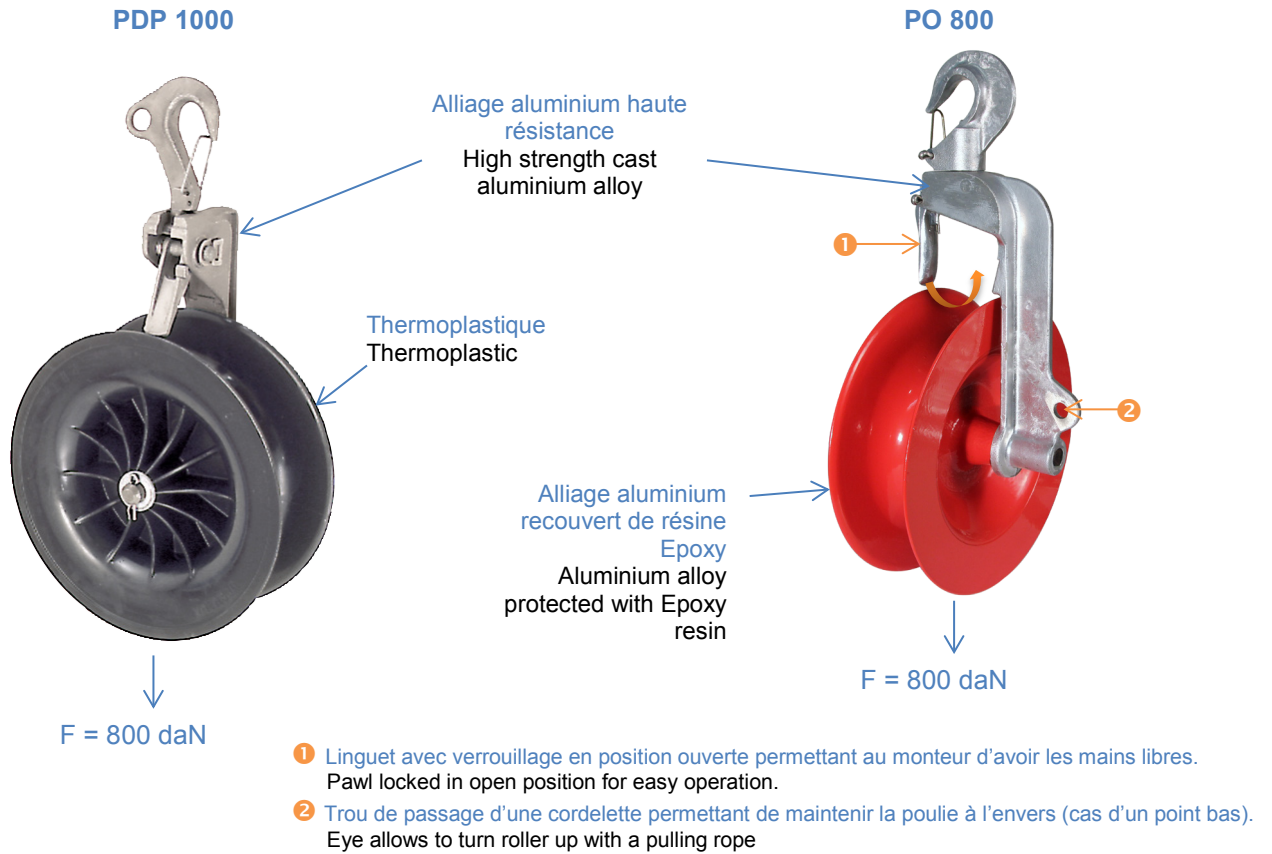

**POULIES DE DÉROULAGE À CROCHET
RUNNING-OUT ROLLERS WITH HOOK**

Code SM-CI	Reference	Réa Pulley Ø (mm)	Largeur gorge Throat width (mm)	Weight Poids (kg)	Cond ^t Packing
CG0530E06	PDP 1000	160	80	2,3	1
P077063002	PO 800	130	60	2,6	1