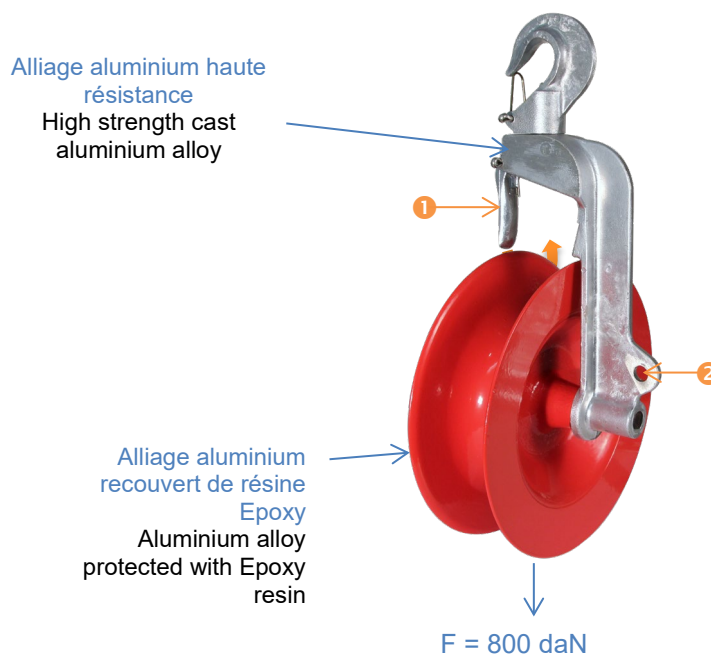

## POULIE DE DÉROULAGE À CROCHET RUNNING-OUT ROLLER WITH HOOK

- 1 Linguet avec verrouillage en position ouverte permettant au monteur d'avoir les mains libres.  
Pawl locked in open position for easy operation.
- 2 Trou de passage d'une cordelette permettant de maintenir la poulie à l'envers (cas d'un point bas).  
Eye allows to turn roller up with a pulling rope

Code	Reference	Réa Pulley Ø (mm)	Largeur gorge Throat width (mm)	Masse Weight (kg)	Cond <sup>t</sup> Packing
P077063002	<b>PO 800</b>	130	60	2,6	1

Nota : les caractéristiques techniques sont données à titre indicatif et peuvent être modifiées sans préavis – Photos non contractuelles.  
The characteristics are given for information and can be changed without prior notice. Photos for illustration only.