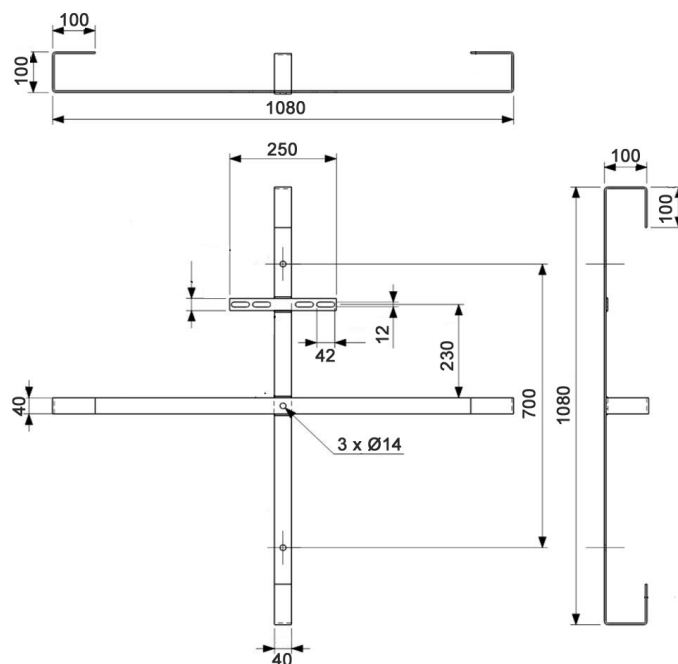

DISPOSITIF DE LOVAGE
STORAGE BRACKET

CL 900

Code	Reference	Fixation Fixing	Matière Material	Cond ^t Packing
10087608	CL 900	Par feuillard, console ou vis à bois Ø 12 mm With steel strap, bracket or wood screws Ø 12	Alliage d'aluminium Aluminium alloy	2

Le rayon de courbure mini est de 450 mm / Minimum bending radius is 450 mm

Nota : les caractéristiques techniques sont données à titre indicatif et peuvent être modifiées sans préavis. Photos non contractuelles.
The characteristics are given for information and can be changed without prior notice. Photos for illustration only.